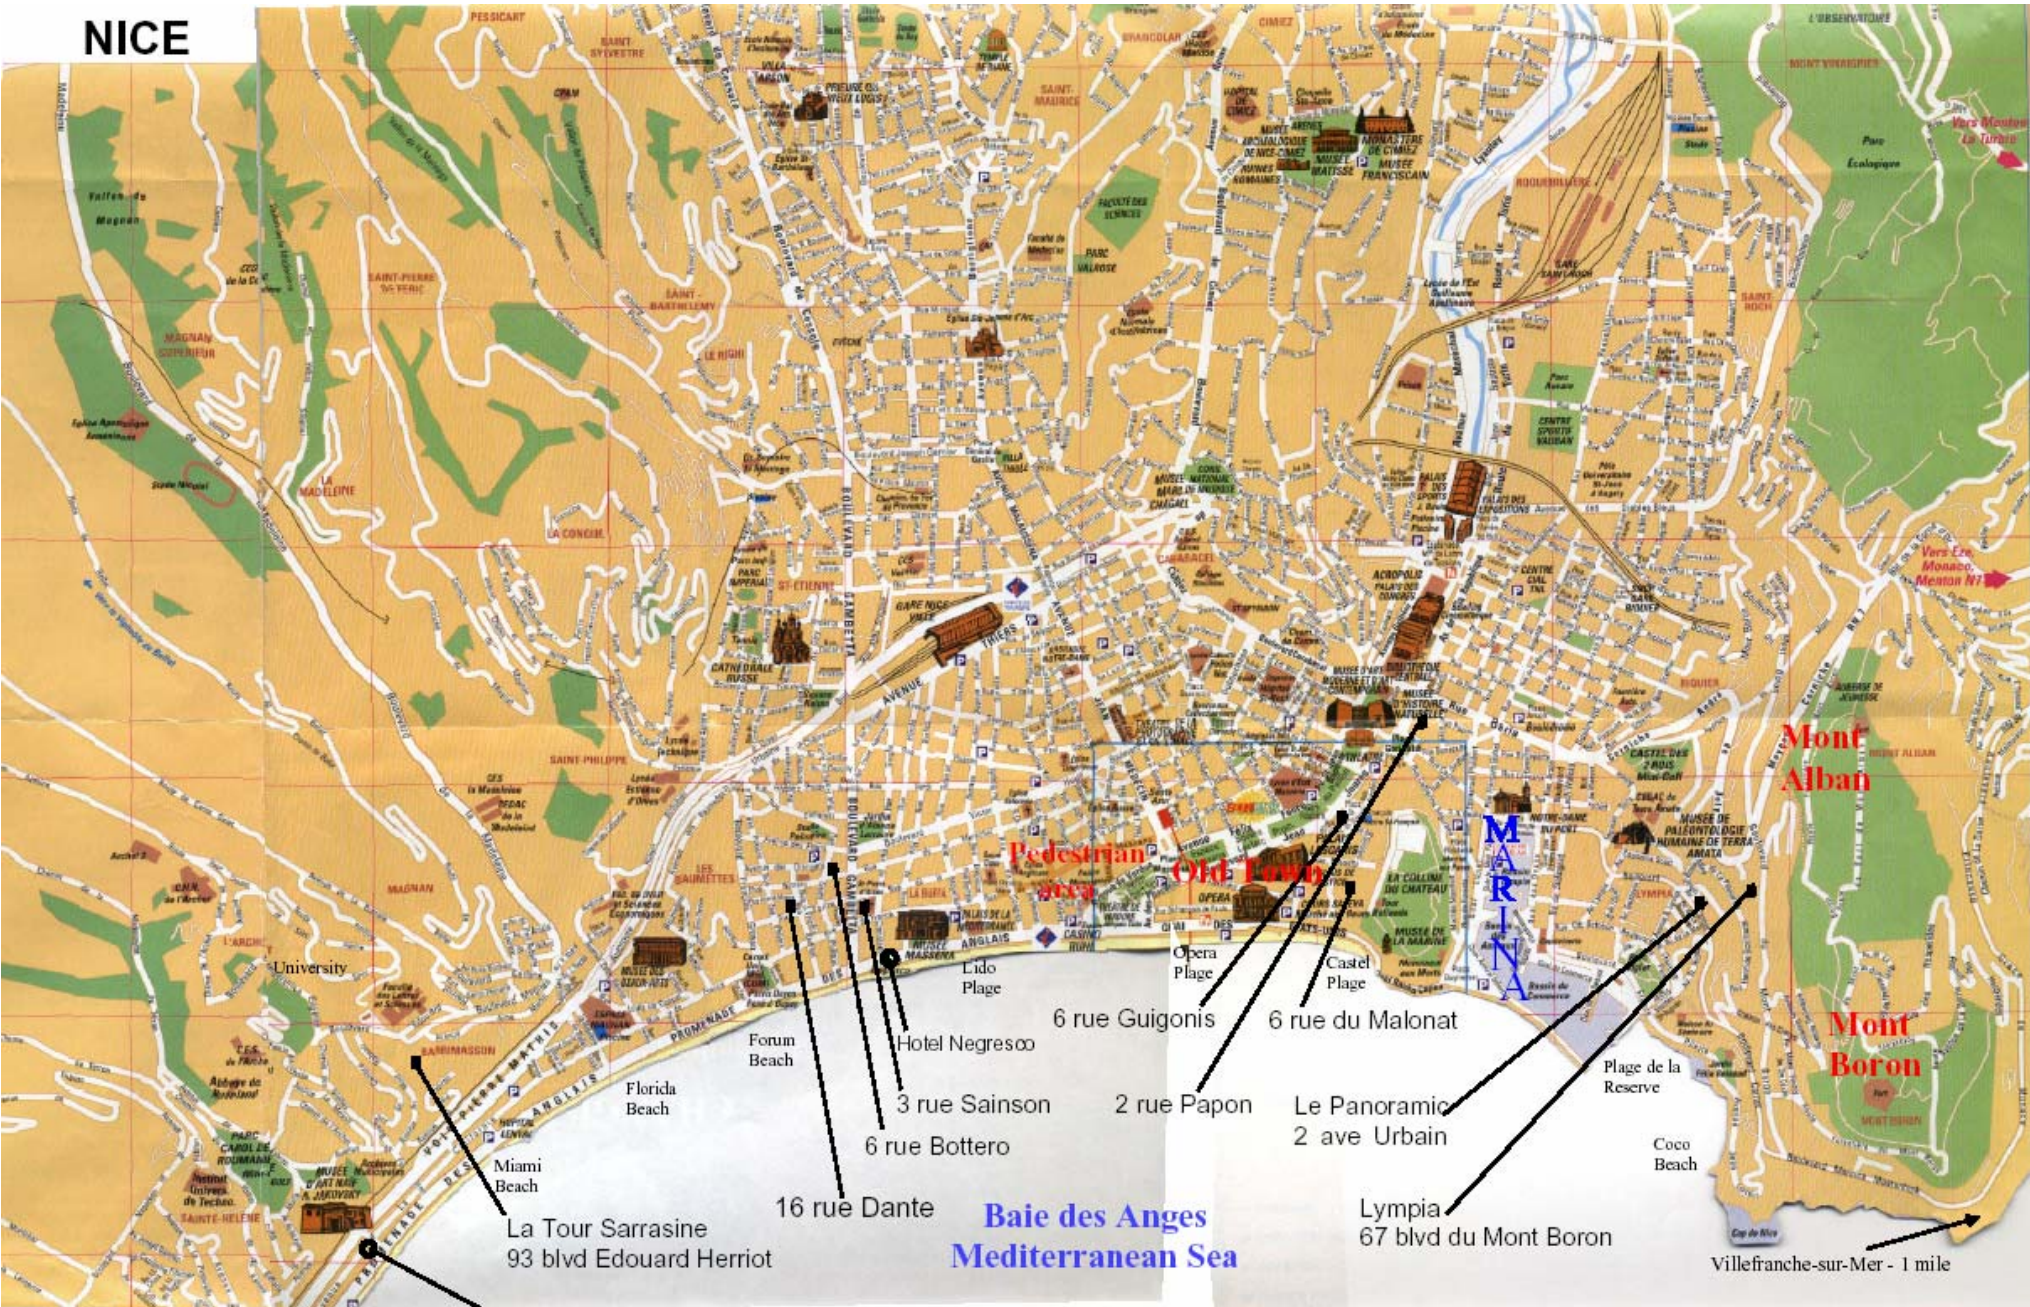

NICE

Radisson Hotel
Airport 1 mile

La Tour Sarrasine
93 blvd Edouard Herriot

Miami Beach

Florida Beach

16 rue Dante

6 rue Bottero

3 rue Sainson

Hotel Negresco

Forum Beach

Baie des Anges
Mediterranean Sea

6 rue Guigonis

2 rue Papon

Opera Plage

Old Town

Pedestrian Area

6 rue du Malonat

Castel Plage

Le Panoramio

2 ave Urbain

Lympia
67 blvd du Mont Boron

Plage de la Reserve

Coco Beach

Villefranche-sur-Mer - 1 mile

Mont Alban

Mont Boron

Cap de Nice